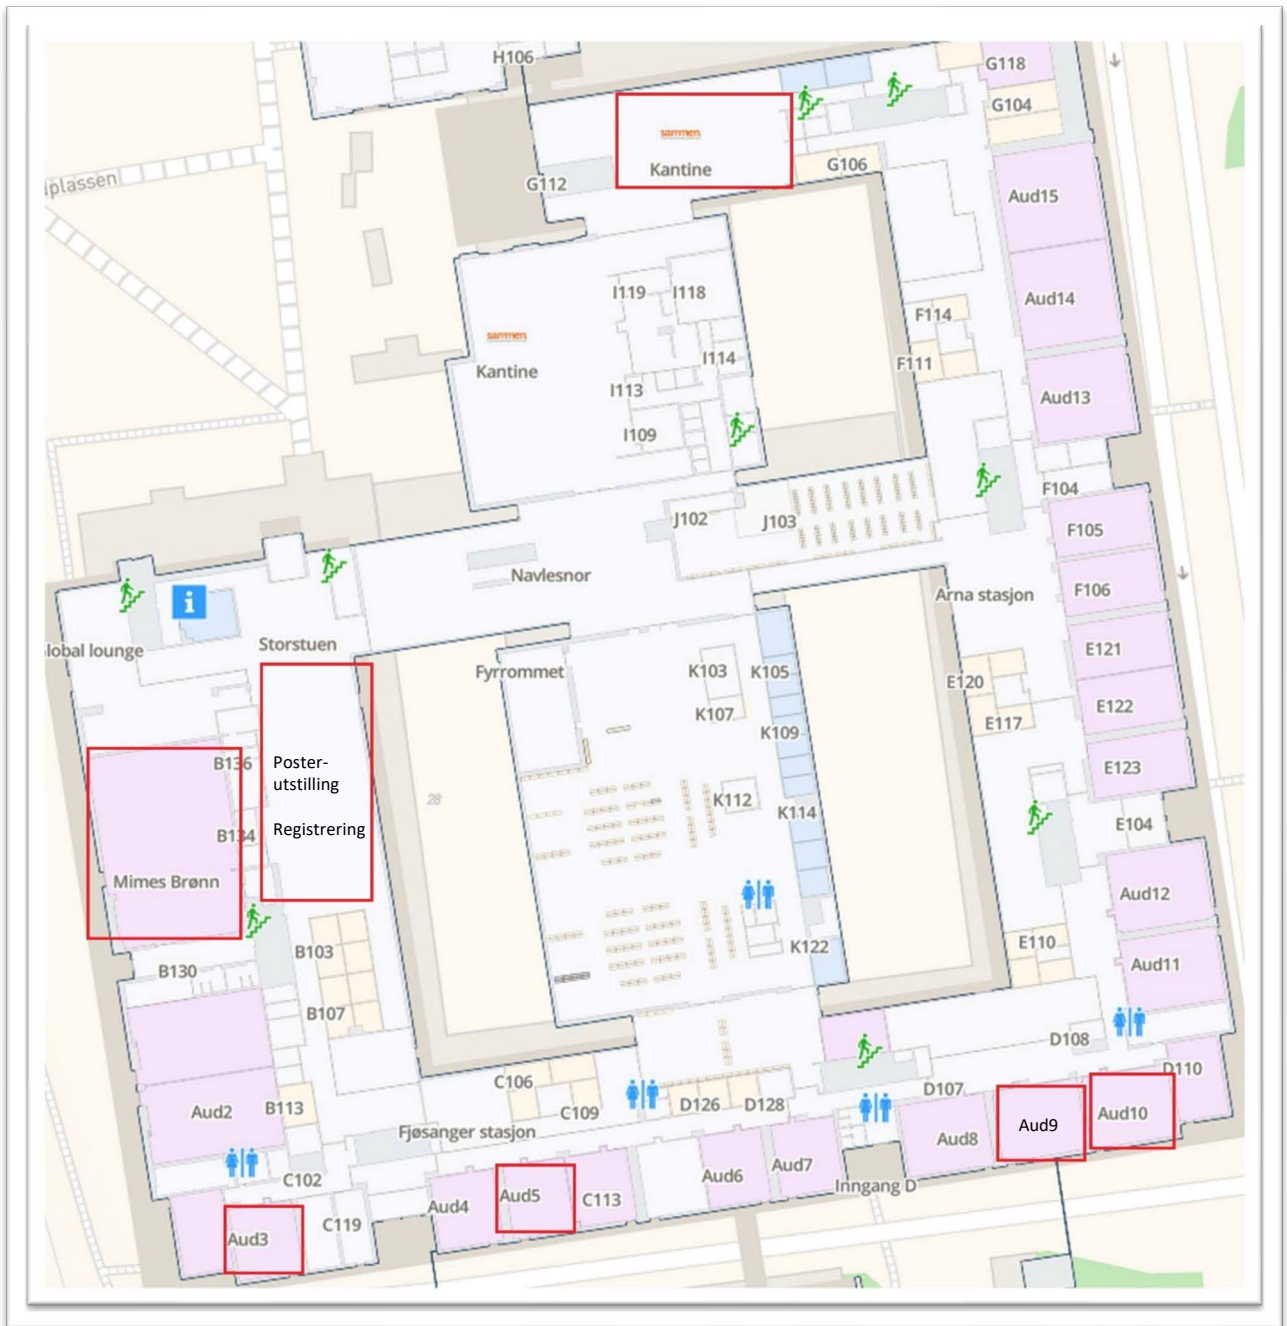

Kart over HLV, campus Kronstad

Rom i bruk under Polyfon-konferansen er markert med raud ramme

Alle rom er rullestoltilpassa

Hørselshjelpemidler i alle rom (Teleslynge eller FM-sender)